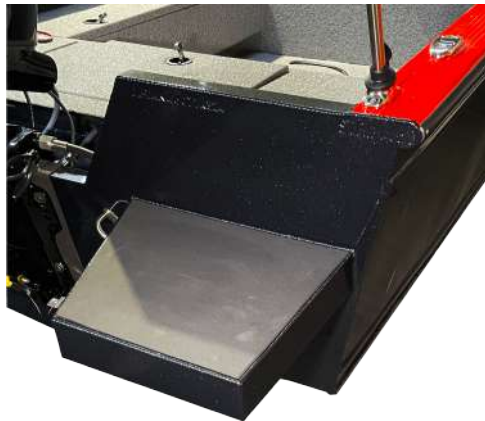

Podesty na pawęży -; 1800 PLN

Transom platforms -;420EUR