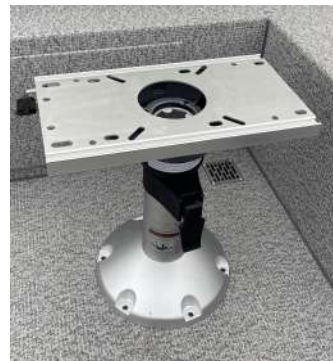

# FOTELE / SEATS

*Gniazdo Fotela -; 850 PLN*

*Seat base -; 200EUR*

---

*Fotel z suwadłem -; 750 PLN*

*Slide +rotating base For seat -; 180 EUR*

---

*Noga Fotela obrotowa -; 450 PLN*